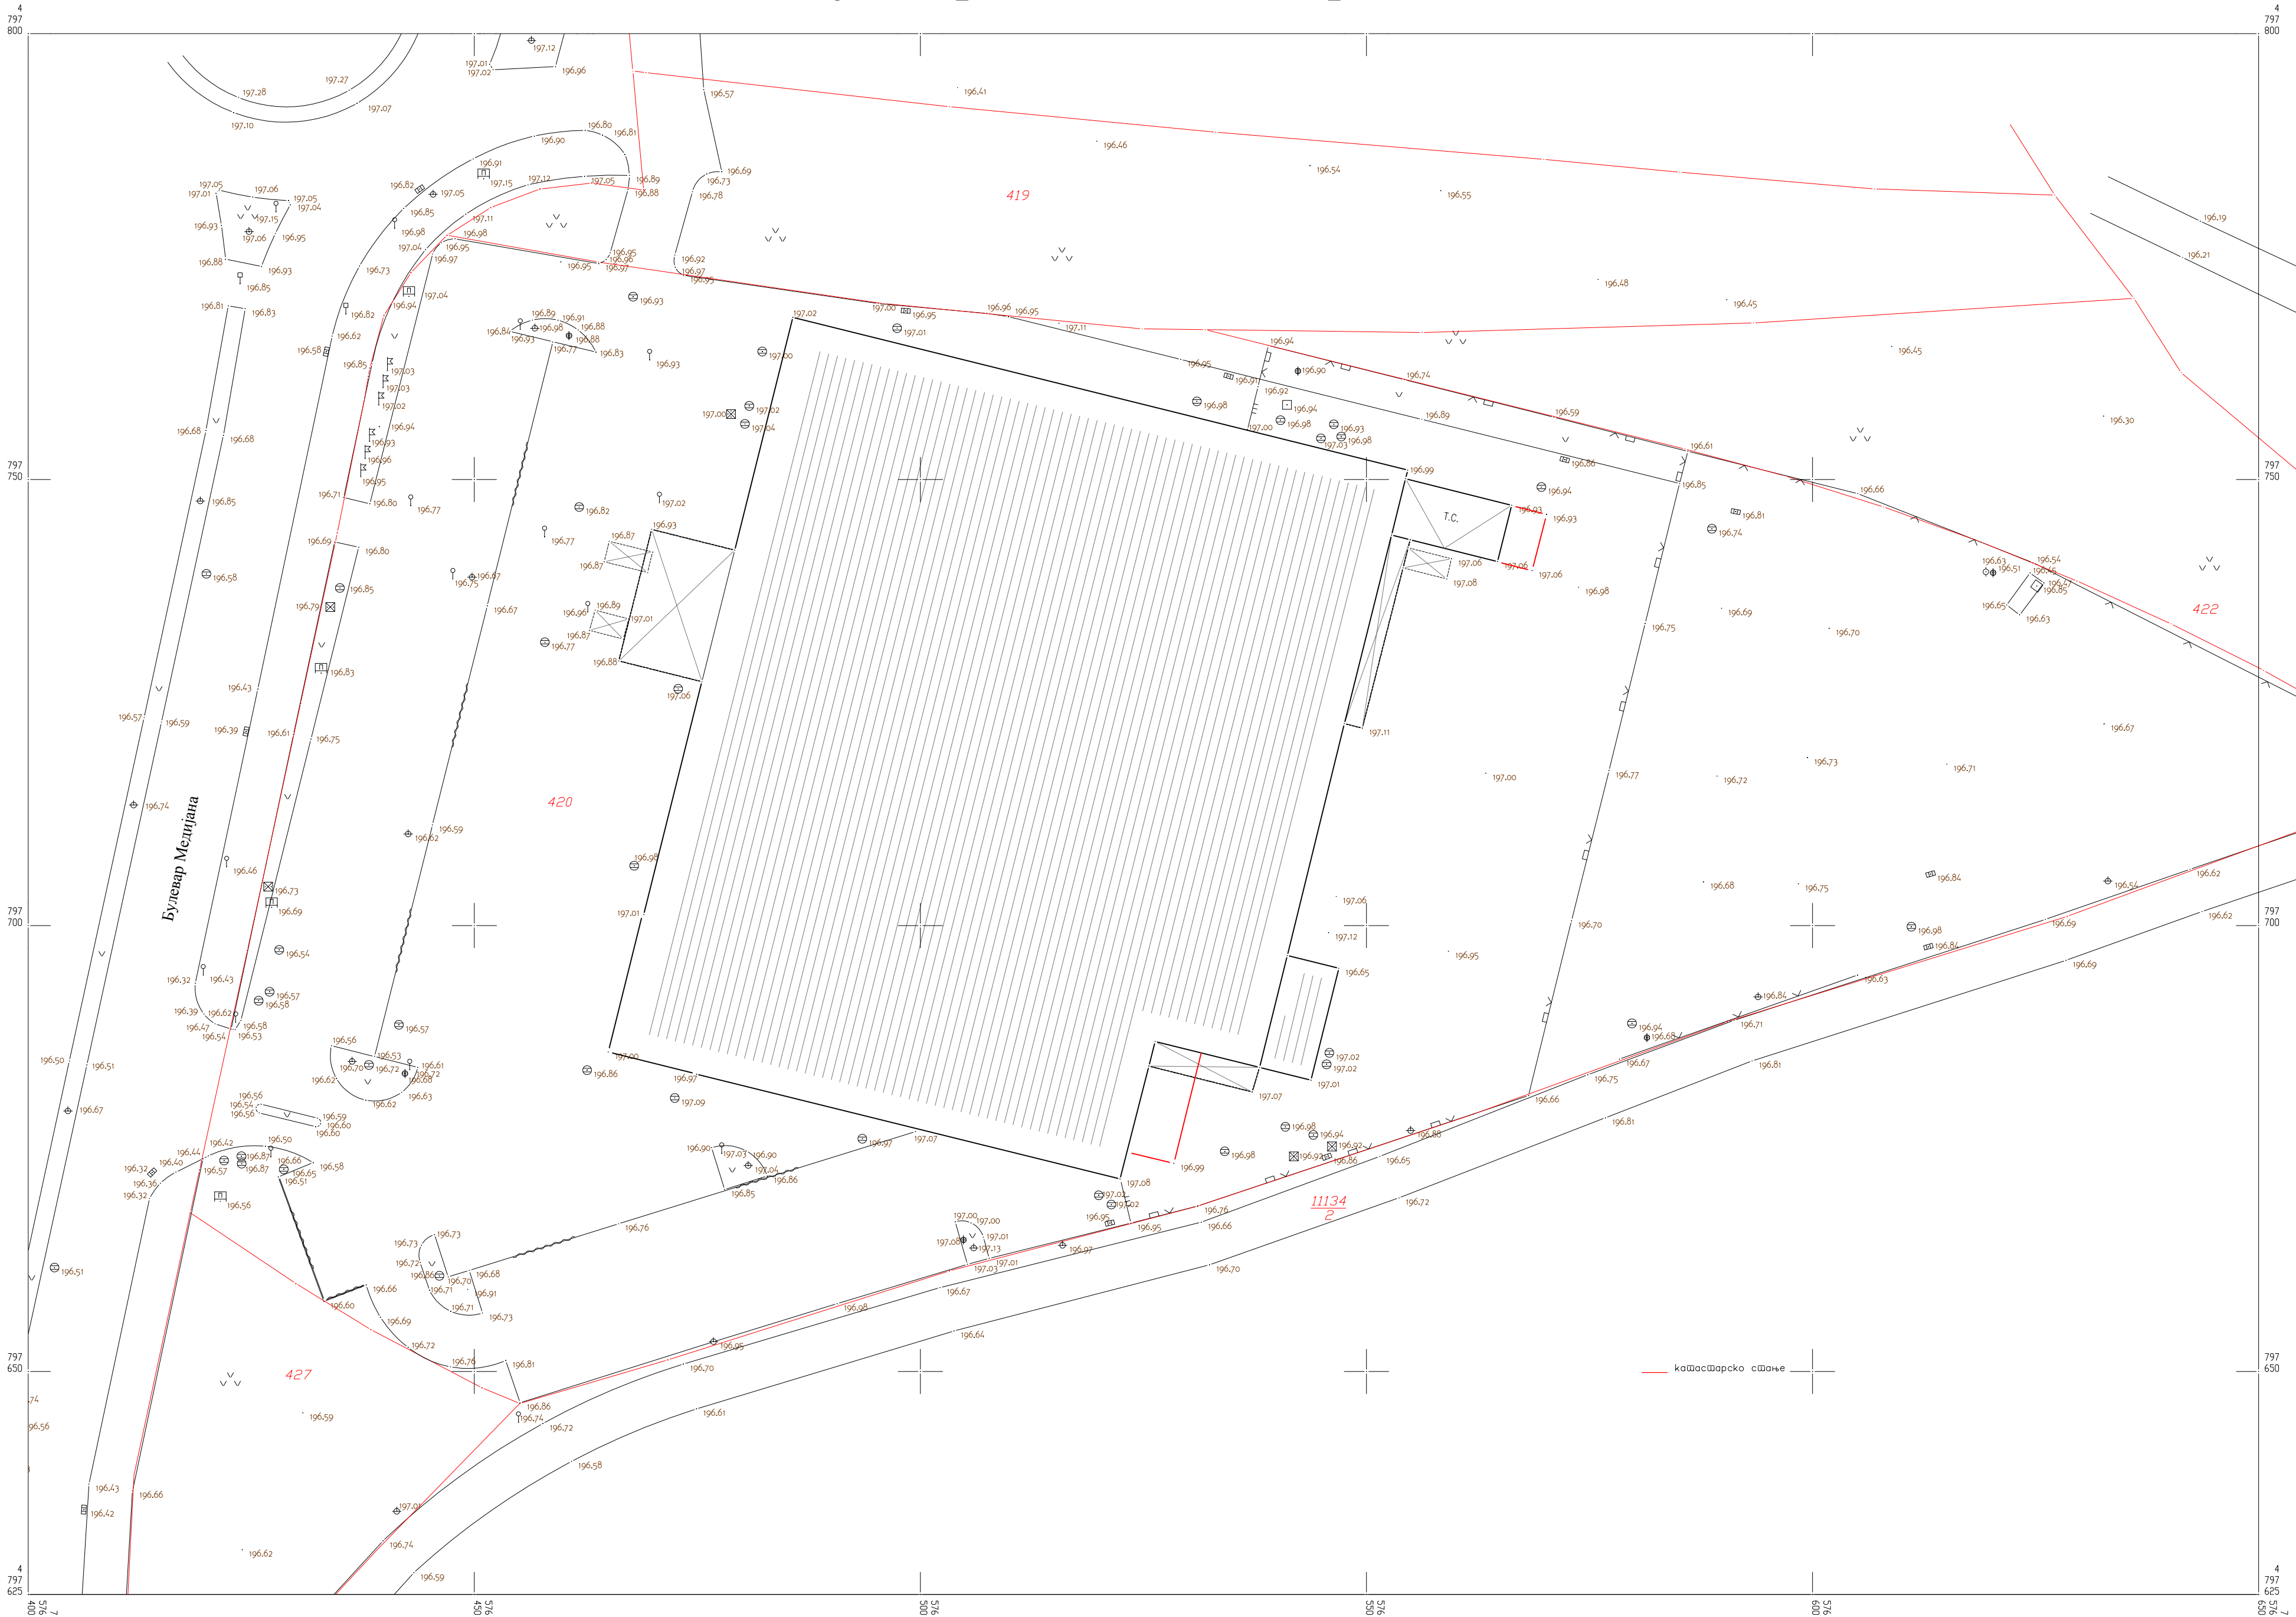

КАТАСТАРСКО-ТОПОГРАФСКИ ПЛАН

Локација: "Трговински центар ДИС" Ниш

Република Србија
Град Ниш

д.л.бр. 1

Оверава:
Републички геодетски завод
Служба за катастар непокретности Ниш
Начелник:

Катастарске општине и везе листова
ГО Медиана
К.О. Ниш-Ђеле Кула

РАЗМЕРА 1:500

Подаци о снимању:
Тахиметрија: 26.03.2013.год.

Катастарско-топографски план израдио:
"ГЕО СИСТЕМ ПЛУС" д.о.о. Ниш
Директор:

Димитријевић Срђан, геод.инж.